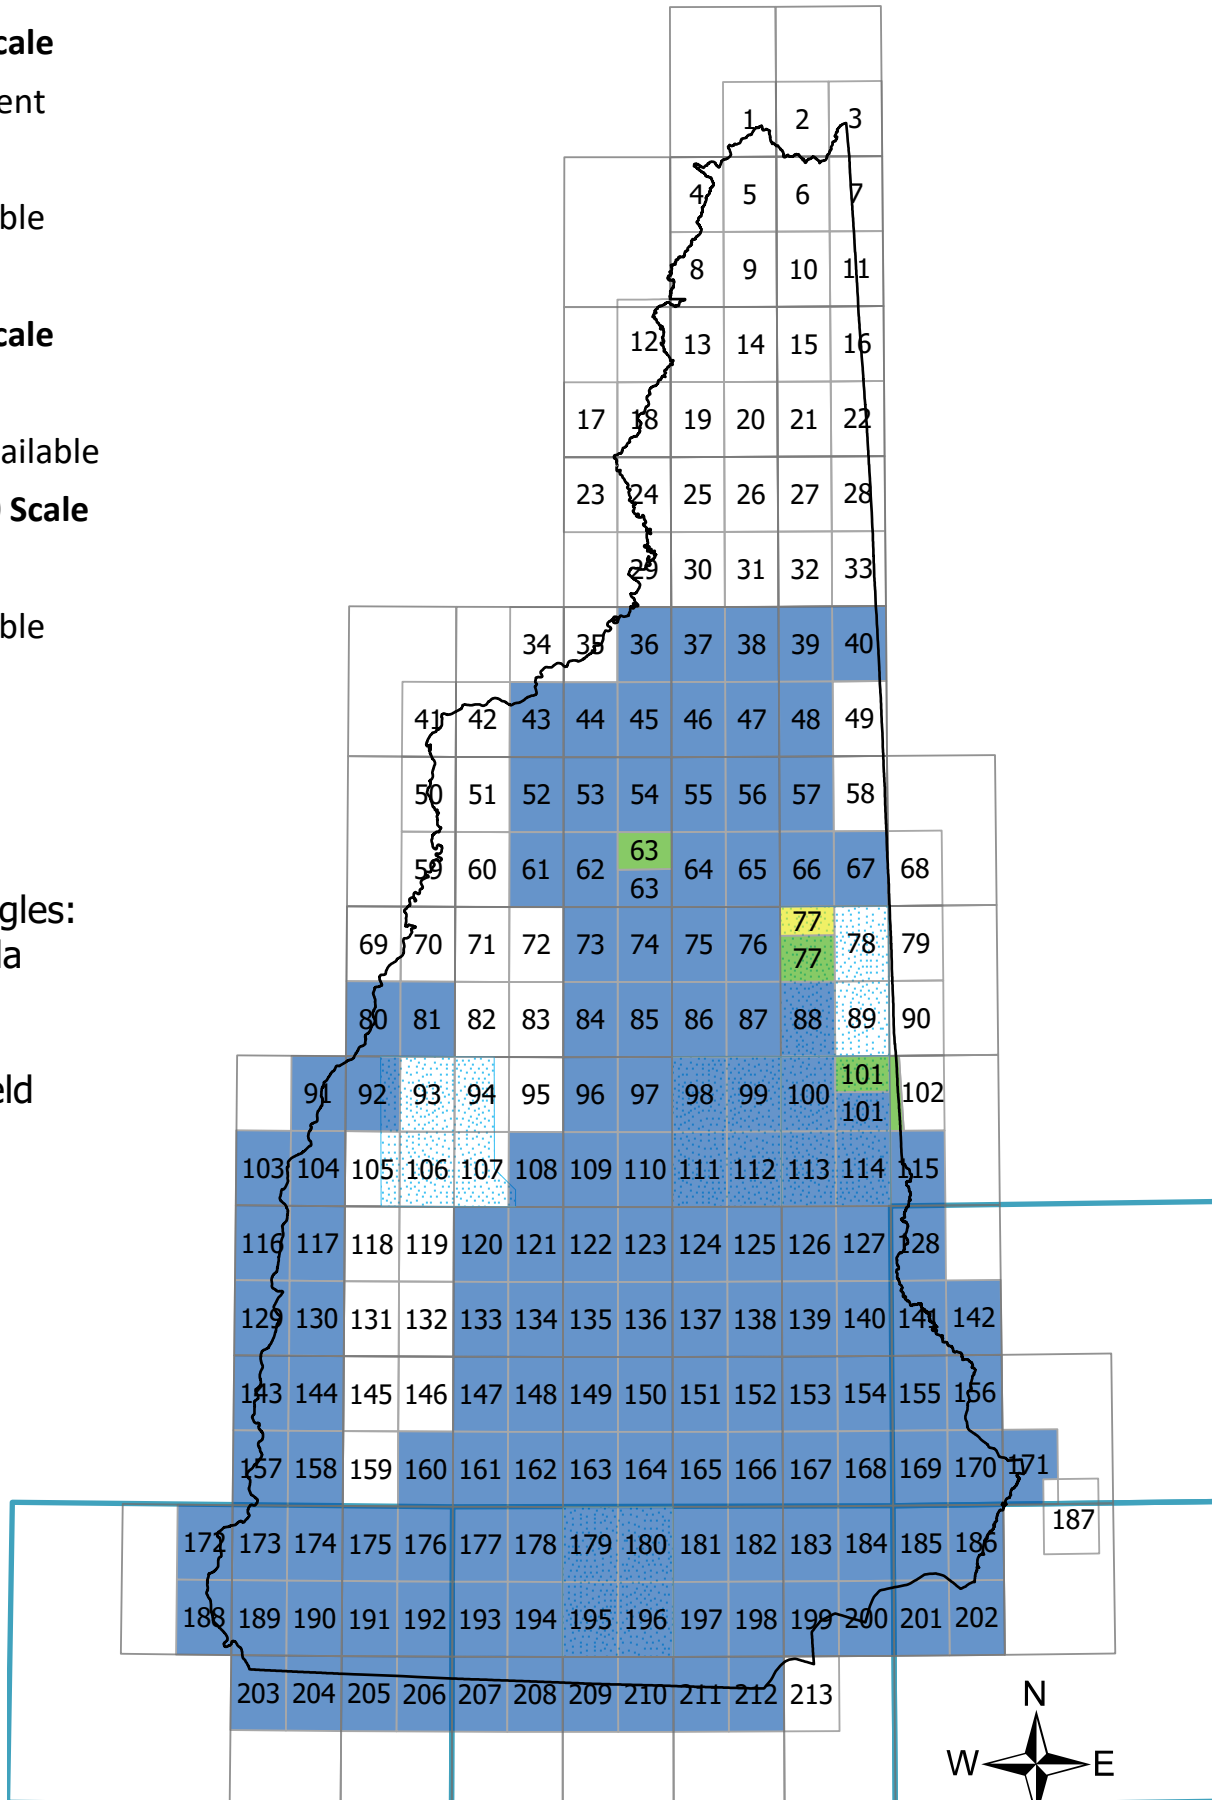

## Surficial 1:100,000 Scale

 Complete

No Map Available

## 1:24,000 Quadrangles:

63= Mount Osceola

77= Silver Lake

101= Ossipee

102= West Newfield

0 5 10 20 30 40  
 Miles

34	WOLFEBORO	Complete
35	NEWFIELD	No Map Available
36	CLAREMONT	No Map Available
37	SUNAPEE	No Map Available
38	MOUNT KEARSARGE	No Map Available
39	PENACOOK	No Map Available
40	GILMANTON	No Map Available
41	ALTON	No Map Available
42	BERWICK	No Map Available
43	BELLOWS FALLS	No Map Available
44	LOVEWELL MOUNTAIN	No Map Available
45	HILLSBORO	No Map Available
46	CONCORD	No Map Available
47	SUNCOOK	No Map Available
48	MOUNT PAWTUCKAWAY	No Map Available
49	DOVER	No Map Available
50	YORK	No Map Available
51	BRATTLEBORO	No Map Available
52	KEENE	No Map Available
53	MONADNOCK	No Map Available
54	PETERBOROUGH	No Map Available
55	MILFORD	Complete
56	MANCHESTER	No Map Available
57	HAMPSTEAD-HAVERHILL	No Map Available
58	NEWBURYPORT-EXETER	No Map Available
59	NEWBURYPORT-EXETER EAST	No Map Available
60	WARWICK	No Map Available
61	WINCHENDON	No Map Available
62	FITCHBURG	No Map Available
63	GROTON	No Map Available
64	LOWELL	No Map Available
65	LAWRENCE	No Map Available